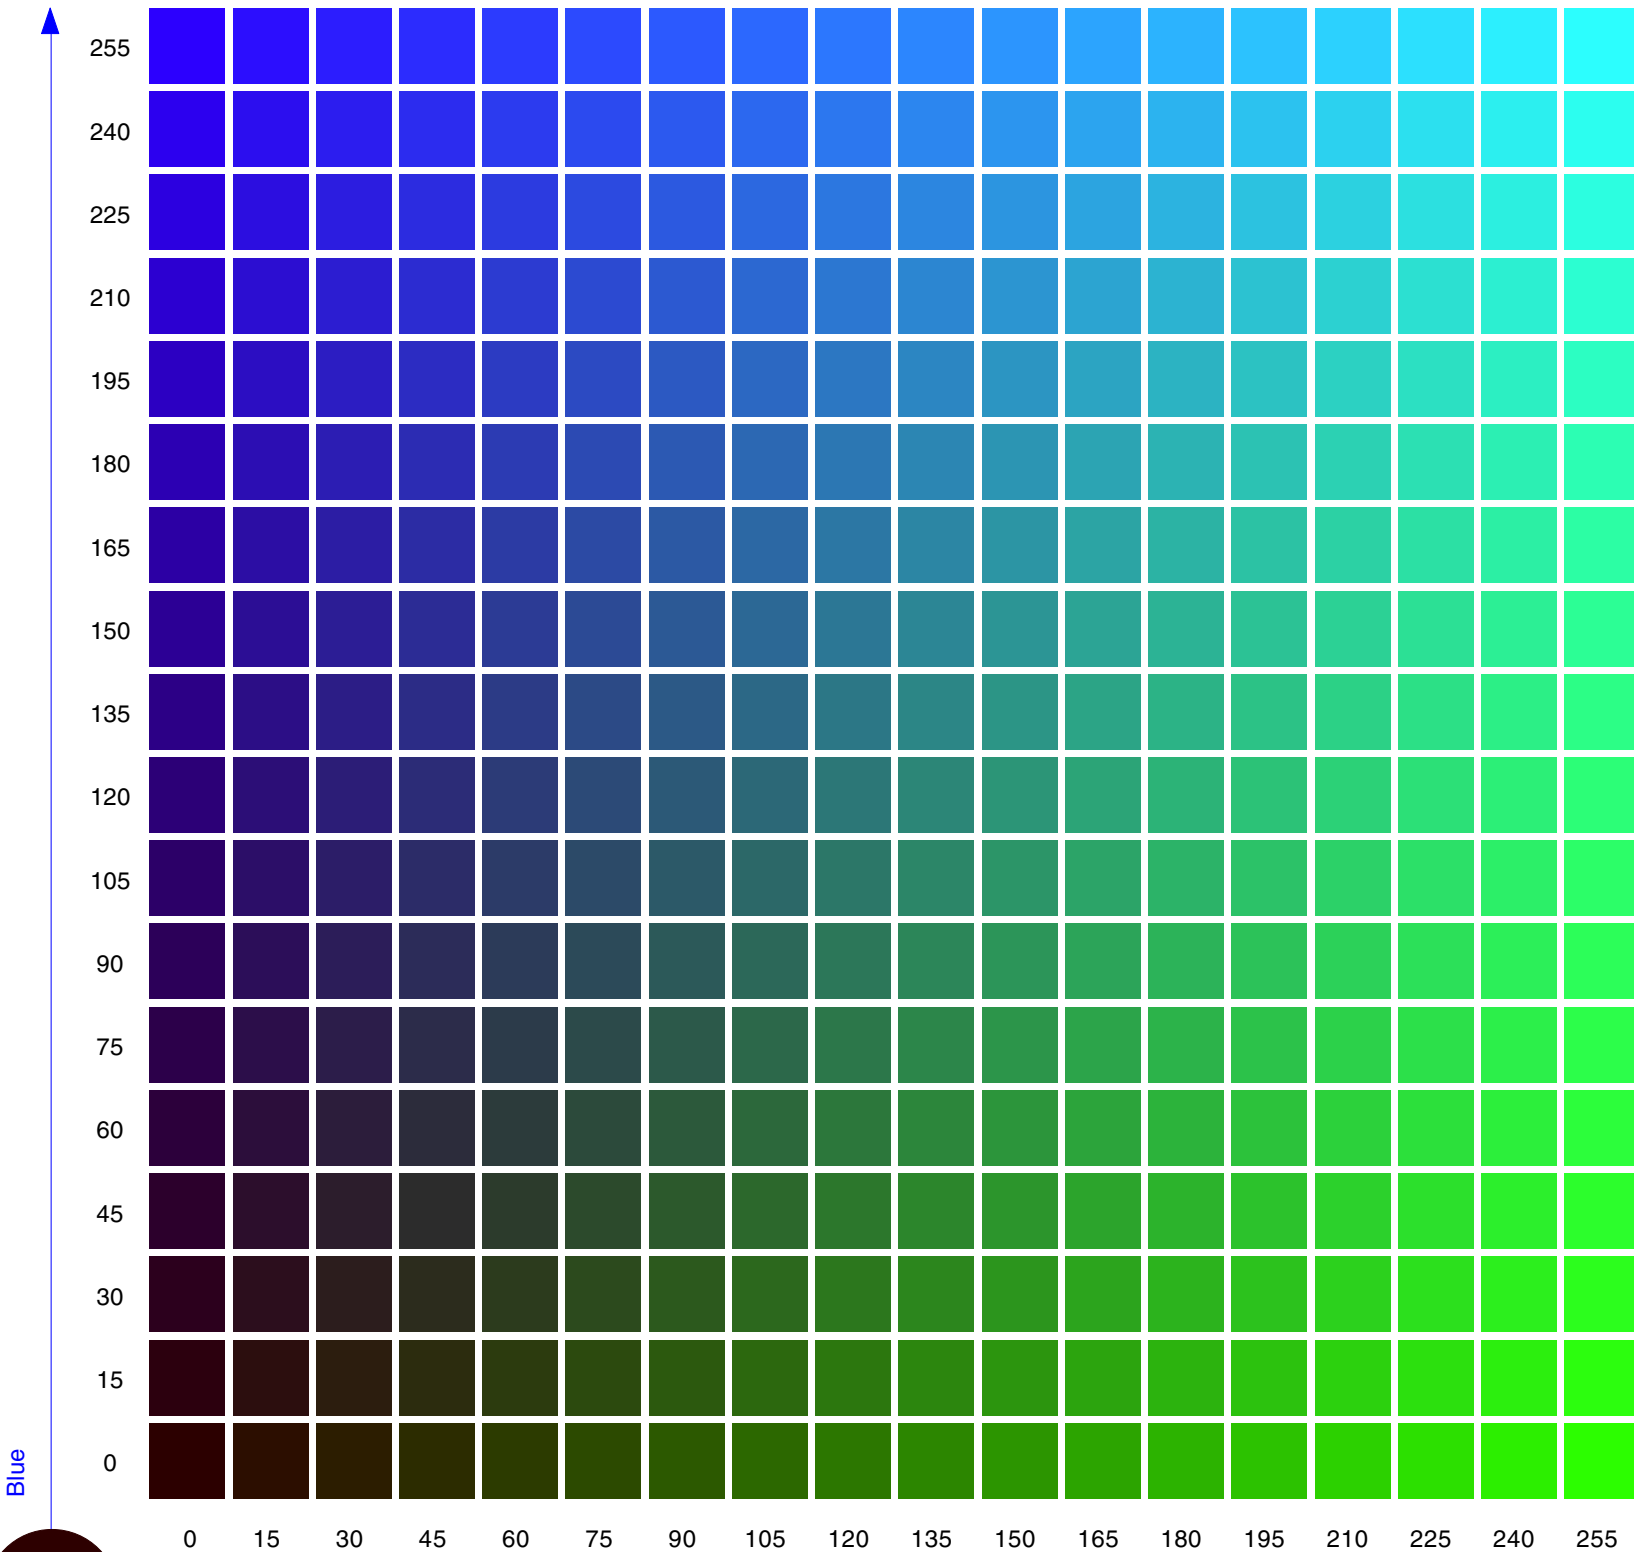

100% RGBCMY

80% RGBCMY

40% RGBCMY

20% RGBCMY

10% RGBCMY

Red 000

DIGITAL COLOUR ATLAS

100% RGBCMY

80% RGBCMY

40% RGBCMY

20% RGBCMY

10% RGBCMY

Red 045

DIGITAL COLOUR ATLAS

100% RGBCMY

80% RGBCMY