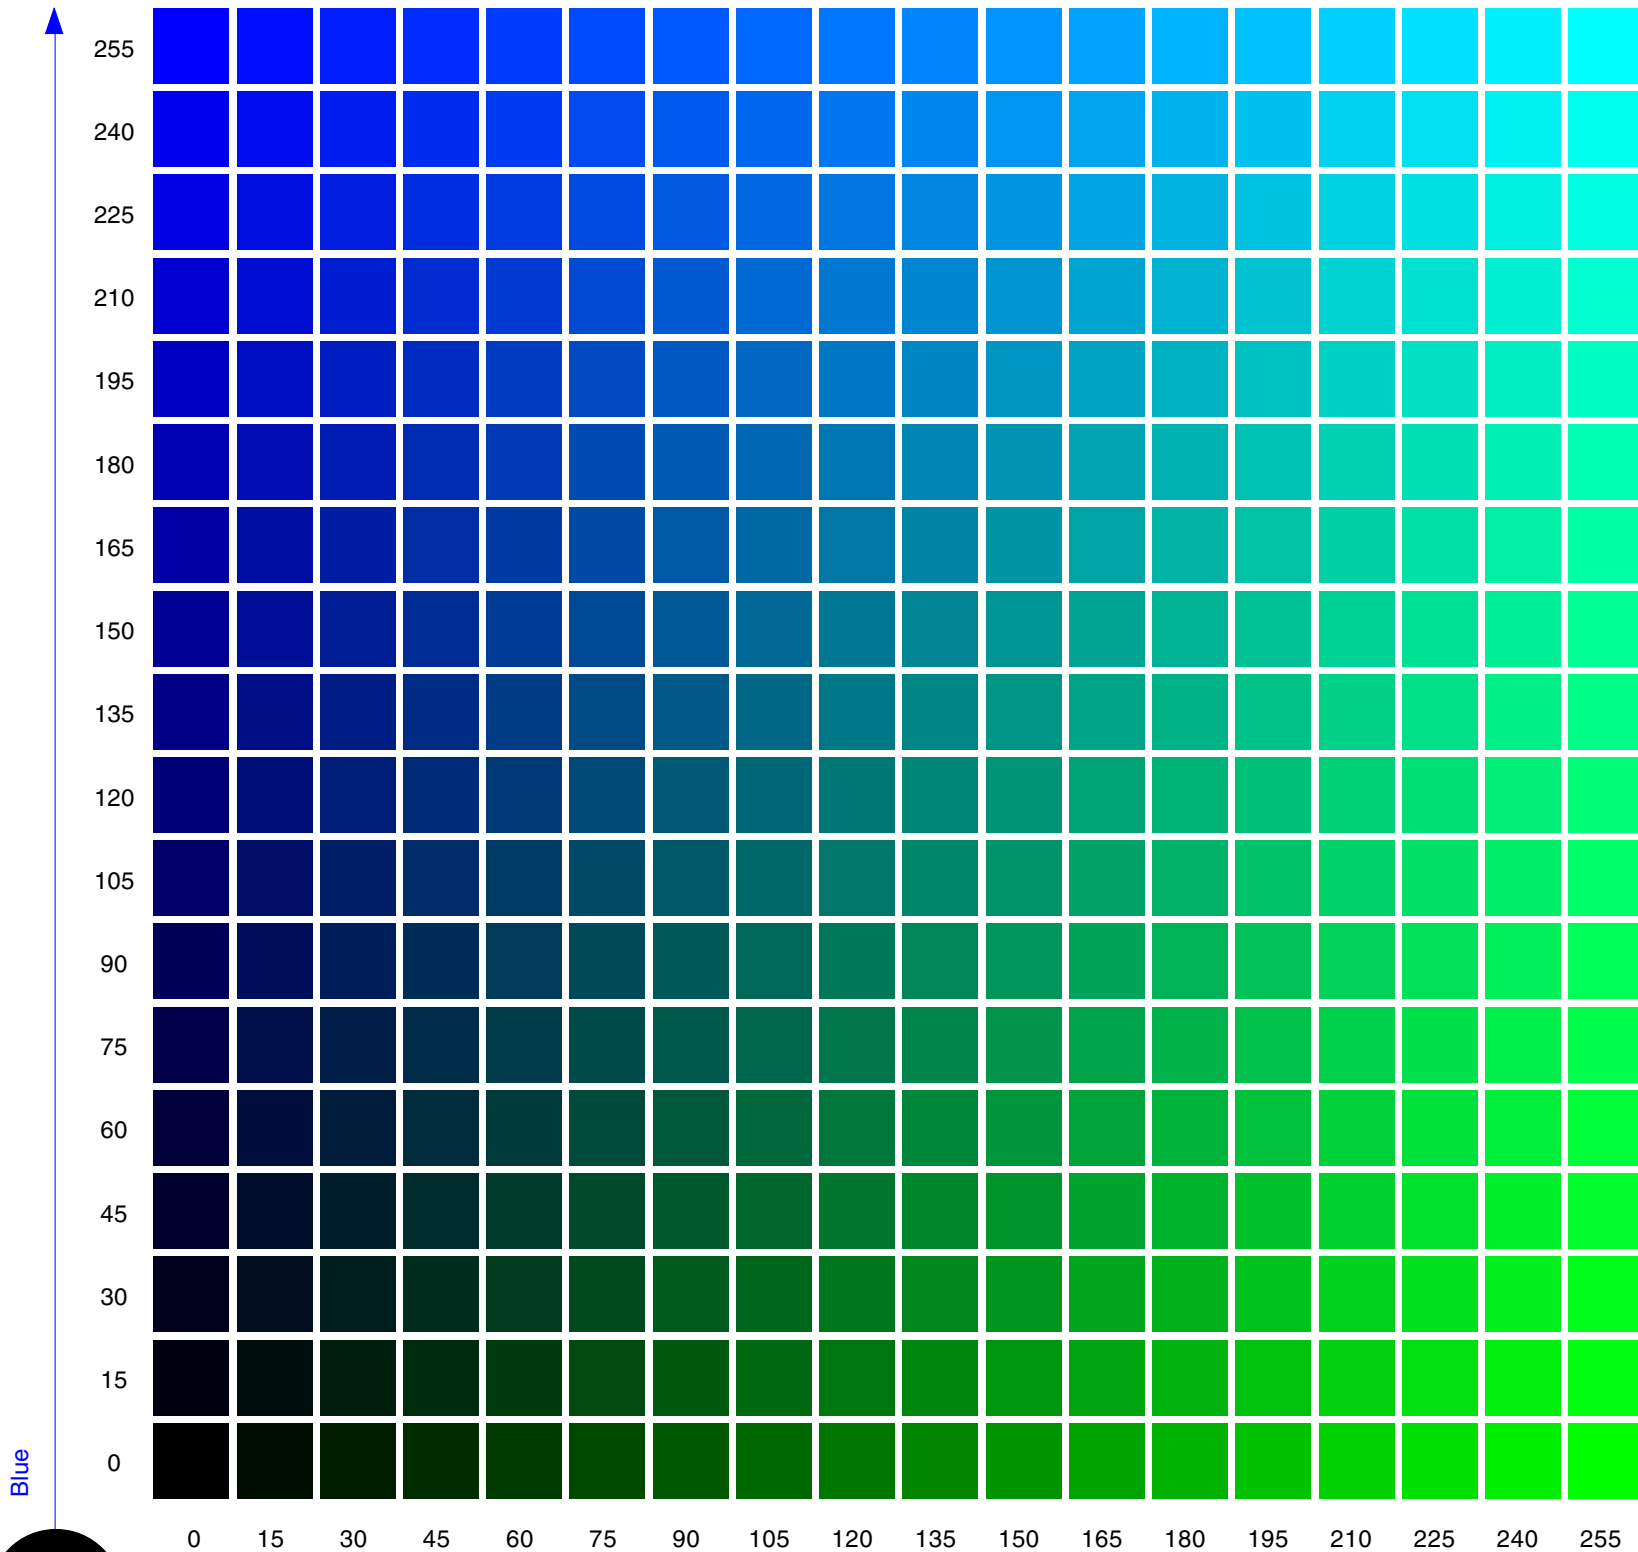

100% RGBCMY

80% RGBCMY

40% RGBCMY

20% RGBCMY

10% RGBCMY

Red 000

DIGITAL COLOUR ATLAS

100% RGBCMY

80% RGBCMY

40% RGBCMY

20% RGBCMY

10% RGBCMY

Red 045

DIGITAL COLOUR ATLAS

100% RGBCMY

80% RGBCMY